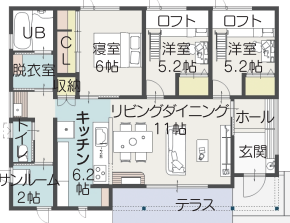

富山県トップクラスの

超高断熱 & 超高気密な家を今こそリアル体感!

モデルハウス2棟体感会

富山市
赤田

開催日はホームページをチェック!
10:00~17:30

完全予約制

詳細・お問い合わせ
はこちらから→

木のひらや

超高断熱 Ua値0.34

太陽光発電 8.52kW

- 1階ですべてが完結できる平屋は子育て中からずっと暮らしやすい
- 開放的なリビングなど木のぬくもりが溢れる癒しの空間
- リビングからつながるテラスは趣味やくつろぎの場におススメ
- 秘密基地のように楽しめるロフトのある子ども部屋

新築 3LDK **3,860万円** 【売主】 【土】201.63㎡(60.99坪) 【建物】82.40㎡(24.92坪) 【交】地鉄朝栗駅駅徒歩約17分 【築】R4.9 【車】3台 【学】蠡川小(約750m) 蠡川中(約2.7km) 【特】日産選/RS.3以降