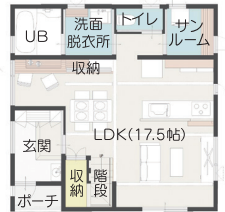

## 木のひらや

超高断熱 Ua値0.34

太陽光発電 8.52kW

- 1階ですべてが完結できる平屋は子育て中からずっと暮らしやすい
- 開放的なリビングなど木のぬくもりが溢れる癒しの空間
- リビングからつながるテラスは趣味やくつろぎの場におススメ
- 秘密基地のように楽しめるロフトのある子ども部屋

新築 3LDK **3,860万円** 【売主】 【土】201.63㎡(60.99坪) 【建物】82.40㎡(24.92坪) 【交】地鉄朝栗駅駅徒歩約17分 【築】R4.9 【車】3台 【学】蠡川小(約750m) 蠡川中(約2.7km) 【特】日産選/RS.3以降

## カフェスタイル

超高断熱 Ua値0.3

太陽光発電 7.45kW

- 料理をしながら子どもの宿題がチェックできるダイニング横のスタディコーナー
- 玄関にある手洗いは抗菌床&CO2制御付24H換気でコロナ予防
- いつでも気兼ねなく洗濯できるのが魅力のキッチン横の独立したサンルーム
- 上部にロフトを設置してスツキリ片付けもでき家族で別々に使えるWIC

新築 3LDK **3,640万円** 【売主】 【土】166.49㎡(50.36坪) 【建物】97.71㎡(29.55坪) 【交】地鉄朝栗駅駅徒歩約16分 【築】R4.1 【車】3台 【学】蠡川小(約500m) 蠡川中(約2.5km) 【特】日産選/応相談