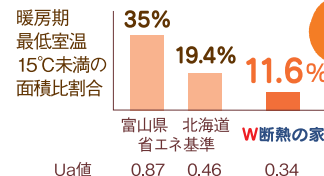

健康

ヒートショックの原因である、室内の温度差が少ない快適な住宅

お得

建てた後も得する太陽光発電が標準装備のゼロエネルギーハウス

ZEH達成率 富山県 **No.1** ※一般社団法人 環境共創イニシアティブHP ZEHビルダーのZEH普及目標と実績より

ZEH搭載で **光熱費実費0円!**

※ZEHとは「ネット・ゼロ・エネルギーハウス」の略です

すまいるほーむ
Smile Home

お問い合わせ

☎0120-81-4016

富山市中川原334 宅建業 富山(4)第2746号 建設業 富山(般-31)第13729号 二級建築士事務所 富山(2)第2225号